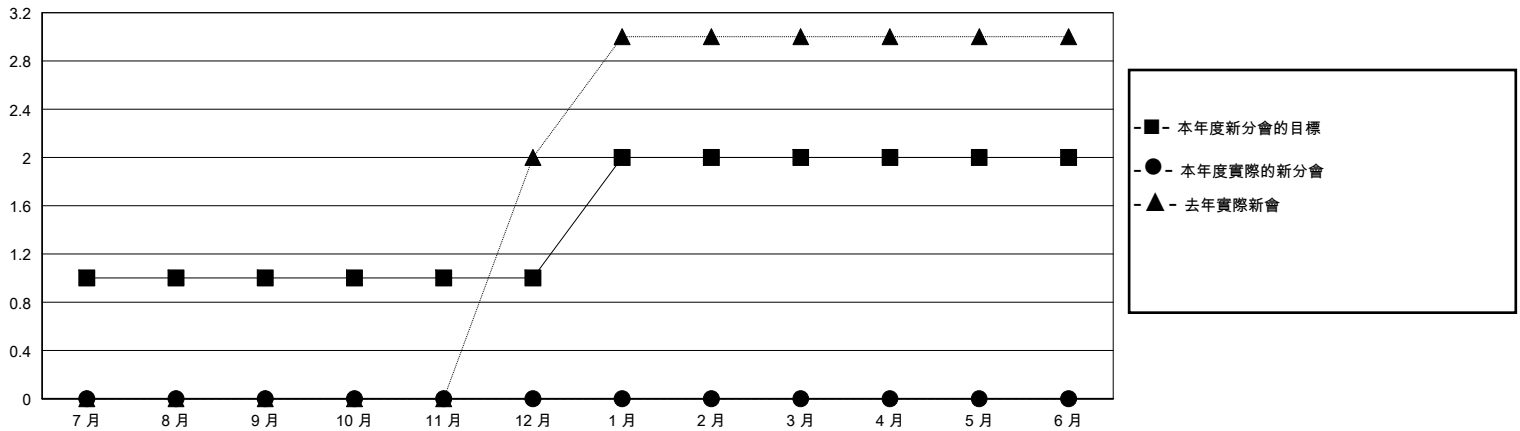

MONTHLY MEMBERSHIP PROGRESS REPORT

District 300B 2

Results as of: 7/31/2024

GMT:

地點 REP OF CHINA

GMT憲章區

分會			
成果 2024-2025			
季	新分會目標	新會	會員流失的分會
7月/8月/9月	1	0	0
10月/11月/12月	0	0	0
1月/2月/3月	1	0	0
4月/5月/6月	0	0	0

位會員@每位須繳			
成果 2024-2025			
季	會員淨增長目標	實際會員增長數	實際退會會員 (包括轉會)
7月/8月/9月	110	6	3
10月/11月/12月	65	0	0
1月/2月/3月	100	0	0
4月/5月/6月	55	0	0

目標與實際新會累積

目標和實際會員累積

已取消的分會: 0

2 CLUBS OF 64 增添1位或以上的新會員

性別分佈

男 1,591 (71.41%)
女 637 (28.59%)