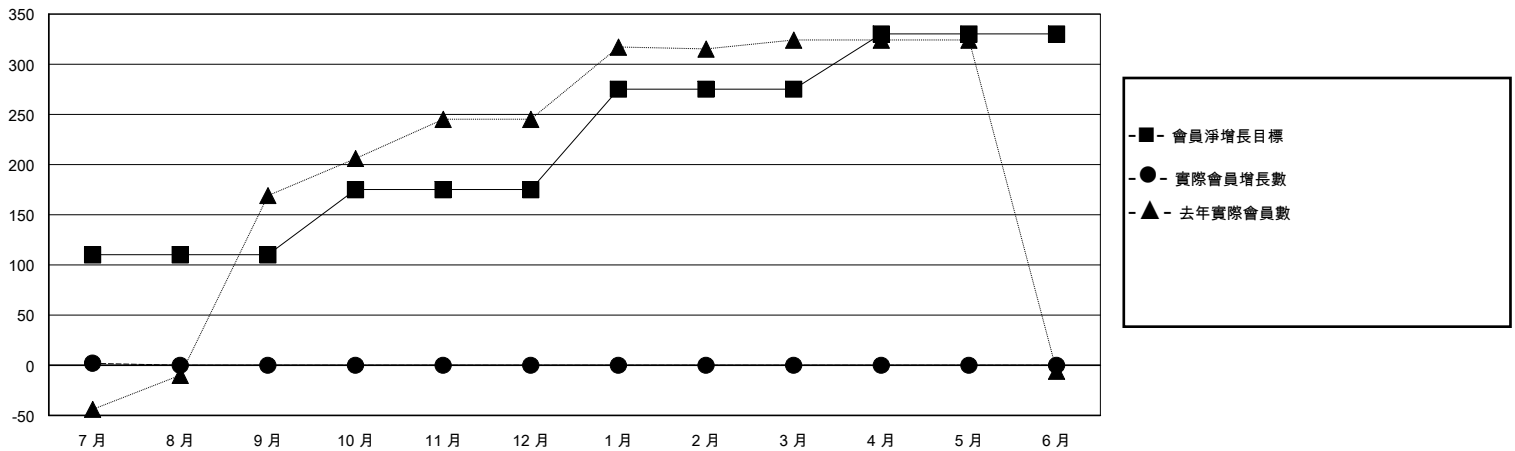

MONTHLY MEMBERSHIP PROGRESS REPORT

District 300B 2

Results as of: 7/31/2024

GMT:

地點 REP OF CHINA

GMT憲章區

分會			
成果 2024-2025			
季	新分會目標	新會	會員流失的分會
7月/8月/9月	1	0	0
10月/11月/12月	0	0	0
1月/2月/3月	1	0	0
4月/5月/6月	0	0	0

位會員@每位須繳			
成果 2024-2025			
季	會員淨增長目標	實際會員增長數	實際退會會員 (包括轉會)
7月/8月/9月	110	6	3
10月/11月/12月	65	0	0
1月/2月/3月	100	0	0
4月/5月/6月	55	0	0

目標與實際新會累積

目標和實際會員累積

已取消的分會: 0

2 CLUBS OF 64 增添1位或以上的新會員

性別分佈

男 1,591 (71.41%)
女 637 (28.59%)